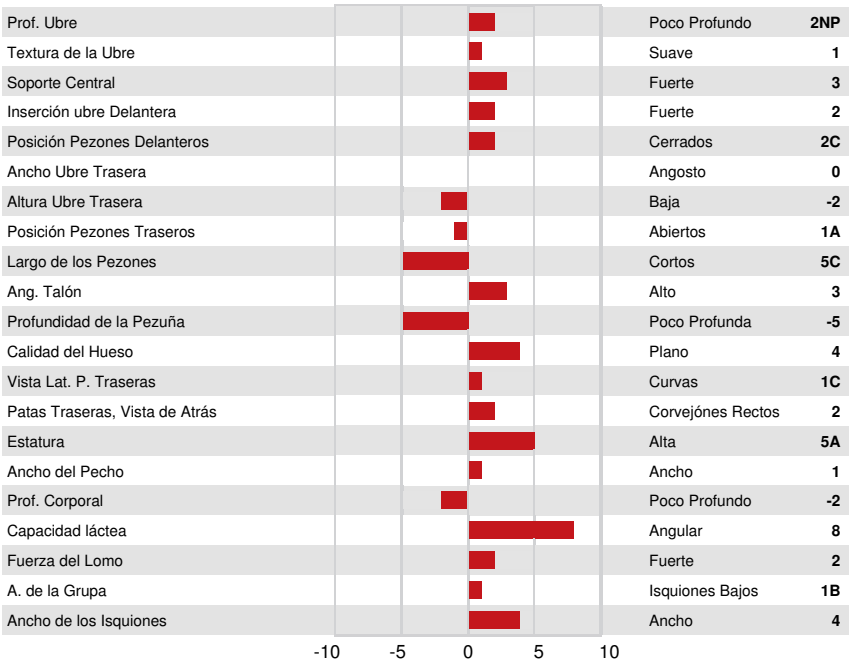

Reg. #: JECANM120182754 aAa: DMS:
 Nacimiento: 04/27/2020 Caseina Kappa: BB Caseina Beta: A2A2

PRODUCCIÓN		GPA 24*APR		
		G Hatos	G Hijas	68% Conf.
Leche kg	422	Grasa kg	45	Grasa % +0.33
				Proteína kg 37
				Proteína % +0.28

SALUD Y FERTILIDAD Inmunidad 96

Vida en el Hato	100	Inmunidad de los terneros	97
SCS	101	Habilidad al Parto	102
Fertilidad de la Hija	103	Habilidad de las Hijas al Parto	107
Puntaje de Condición Corporal	100	Rapidez en el Ordeño	105
Resistencia a Mastitis	101	Temperamento Lechero	104
Persistencia de la lactación	106	Resistencia a Enfermedades Metabólicas	101

CONFORMACIÓN GPA 24*APR

		G Hatos	G Hijas	59% Conf.
Conformación	2	Fortaleza Lechera	4	
Sistema Mamario	0	Grupa	5	
Patas y Pezuñas	1			

VERJATIN RANDOM LIZ
FOURTH DAM

VERJATIN RANDOM LIZ
FOURTH DAM

SUNSET CANYON MILITIA LIZA
FIFTH DAM